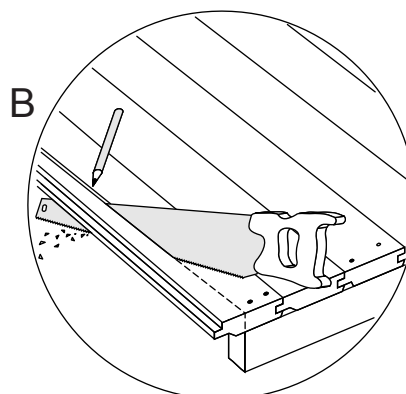

Judit A

21

22

1.		38x38x1728mm	4
2.		15x99x1672mm	20
3.		836mm	4
4.		836mm	2
5.		210mm	1
6.		210mm	1
7.		1278mm	1
8.		600mm	1
9.		600mm	1
10.		1620mm	1
11.		1620mm	1
12.		28x58x1942mm	2
13.		43x90x1942mm	1
14.		15x99x1050mm	44
15.		12x26x971mm	4
16.		15x65x1070mm	4
17.		15x26x1070mm	4

18.		12x26x1070mm	4
19.		12x42x1750mm	11
21.			1
22.			1

!

!

Sockelmaß
Fundamentmaat
Dimensions du socle
Foundation size

01

02

03

04

05

Tools and materials for step 05:

- Drill with bit: $\varnothing 3,5$
- Drill with bit: $\varnothing 3$
- Screw: 4x50mm

Tools and materials for step 05:

- Drill with bit: $\varnothing 3$
- Drill with bit: $\varnothing 3$
- Screw: 3,5x35mm