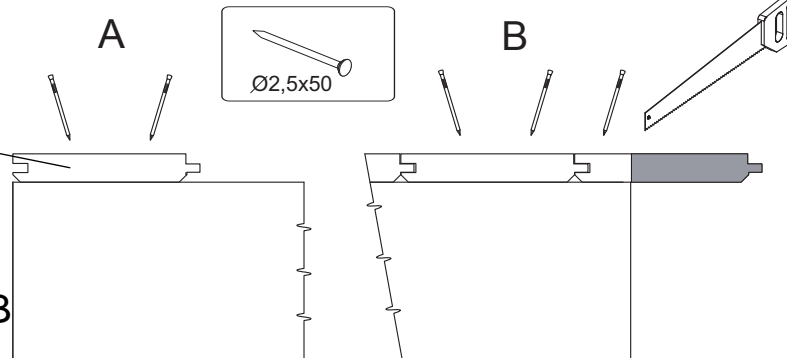

Judit A

21

22

1.		38x38x1728mm	4
2.		15x99x1672mm	20
3.		836mm	4
4.		836mm	2
5.		210mm	1
6.		210mm	1
7.		1278mm	1
8.		600mm	1
9.		600mm	1
10.		1620mm	1
11.		1620mm	1
12.		28x58x1942mm	2
13.		43x90x1942mm	1
14.		15x99x1050mm	44
15.		12x26x971mm	4
16.		15x65x1070mm	4
17.		15x26x1070mm	4

18.		12x26x1070mm	4
19.		12x42x1750mm	11
21.			1
22.			1

!

!

Sockelmaß
Fundamentmaat
Dimensions du socle
Foundation size

01

02

03

04