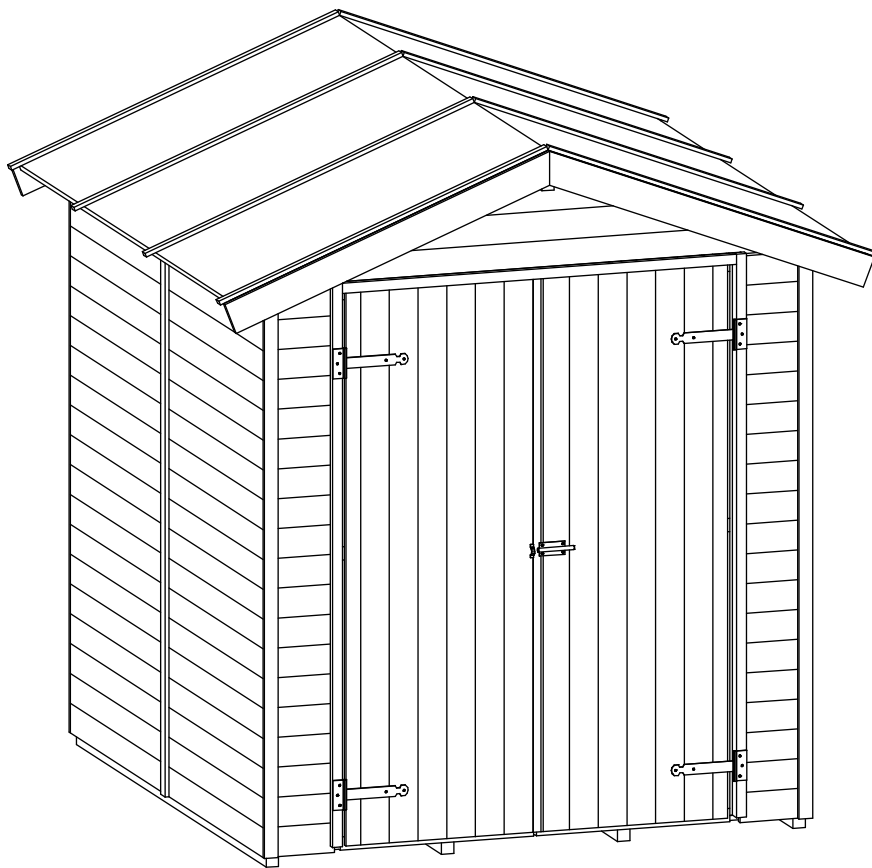

Judit A

21

22

1.		38x38x1728mm	4
2.		15x99x1672mm	20
3.		836mm	4
4.		836mm	2
5.		210mm	1
6.		210mm	1
7.		1278mm	1
8.		600mm	1
9.		600mm	1
10.		1620mm	1
11.		1620mm	1
12.		28x58x1942mm	2
13.		43x90x1942mm	1
14.		15x99x1050mm	44
15.		12x26x971mm	4
16.		15x65x1070mm	4
17.		15x26x1070mm	4

18.		12x26x1070mm	4
19.		12x42x1750mm	11
21.			1
22.			1

!

!

Sockelmaß
Fundamentmaat
Dimensions du socle
Foundation size

01

02

03

04