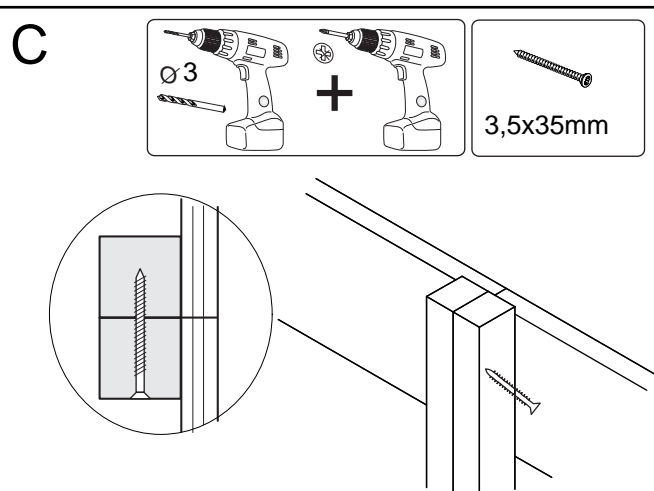

Judit A

21

22

1.		38x38x1728mm	4
2.		15x99x1672mm	20
3.		836mm	4
4.		836mm	2
5.		210mm	1
6.		210mm	1
7.		1278mm	1
8.		600mm	1
9.		600mm	1
10.		1620mm	1
11.		1620mm	1
12.		28x58x1942mm	2
13.		43x90x1942mm	1
14.		15x99x1050mm	44
15.		12x26x971mm	4
16.		15x65x1070mm	4
17.		15x26x1070mm	4

18.		12x26x1070mm	4
19.		12x42x1750mm	11
21.			1
22.			1

!

!

Sockelmaß
Fundamentmaat
Dimensions du socle
Foundation size

01

02

03

04

05

Tools and materials for step 05:

- Drill with bit: $\varnothing 3,5$
- Drill with bit: $\varnothing 3$
- Screw: 4x50mm

Tools and materials for step 05:

- Drill with bit: $\varnothing 3$
- Drill with bit: $\varnothing 3$
- Screw: 3,5x35mm