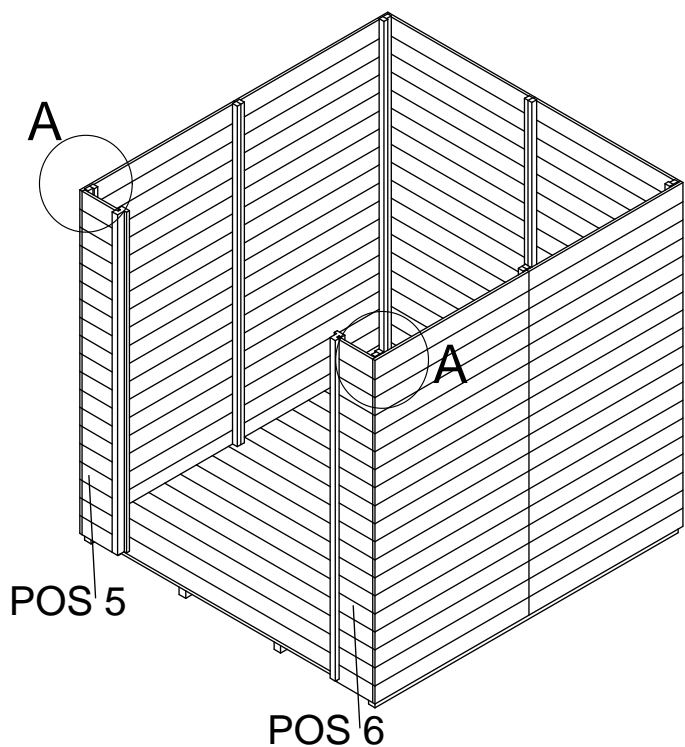

Judit A

21

22

1.		38x38x1728mm	4
2.		15x99x1672mm	20
3.		836mm	4
4.		836mm	2
5.		210mm	1
6.		210mm	1
7.		1278mm	1
8.		600mm	1
9.		600mm	1
10.		1620mm	1
11.		1620mm	1
12.		28x58x1942mm	2
13.		43x90x1942mm	1
14.		15x99x1050mm	44
15.		12x26x971mm	4
16.		15x65x1070mm	4
17.		15x26x1070mm	4

18.		12x26x1070mm	4
19.		12x42x1750mm	11
21.			1
22.			1

!

!

Sockelmaß
Fundamentmaat
Dimensions du socle
Foundation size

01

02

03

04