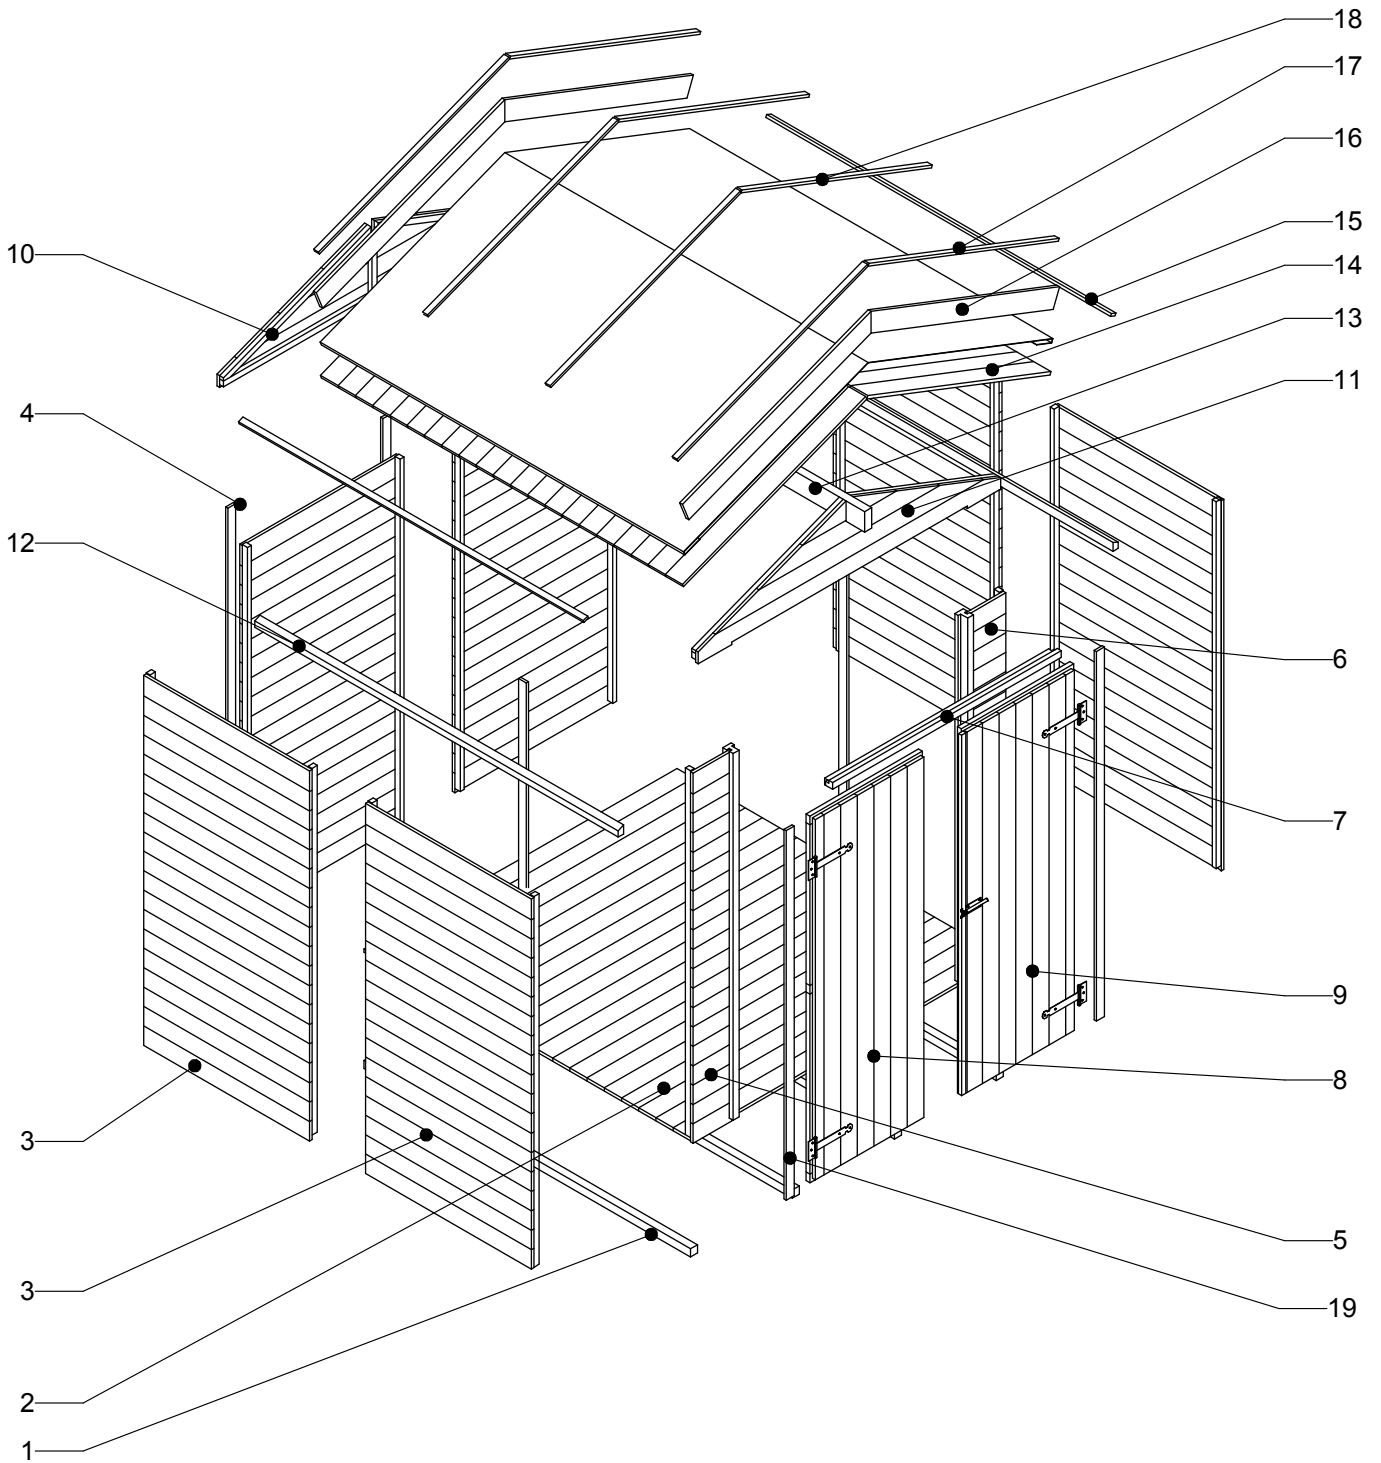

Judit A

21

22

1.		38x38x1728mm	4
2.		15x99x1672mm	20
3.		836mm	4
4.		836mm	2
5.		210mm	1
6.		210mm	1
7.		1278mm	1
8.		600mm	1
9.		600mm	1
10.		1620mm	1
11.		1620mm	1
12.		28x58x1942mm	2
13.		43x90x1942mm	1
14.		15x99x1050mm	44
15.		12x26x971mm	4
16.		15x65x1070mm	4
17.		15x26x1070mm	4

18.		12x26x1070mm	4
19.		12x42x1750mm	11
21.			1
22.			1

!

!

Sockelmaß
Fundamentmaat
Dimensions du socle
Foundation size

01

02

03

04