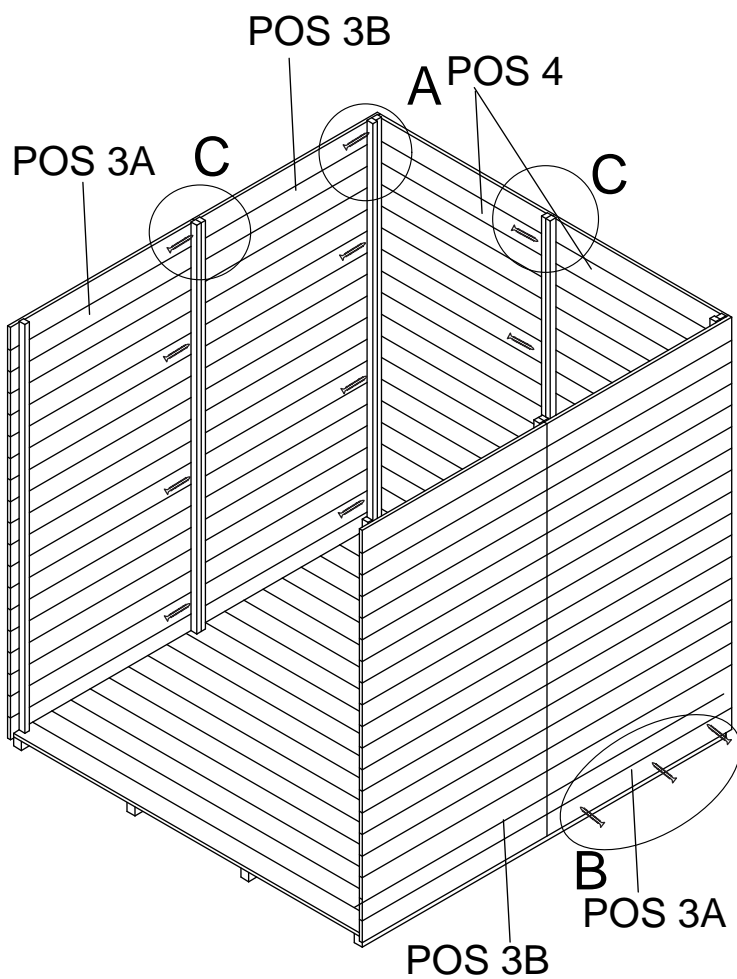

Judit A

21

22

1.		38x38x1728mm	4
2.		15x99x1672mm	20
3.		836mm	4
4.		836mm	2
5.		210mm	1
6.		210mm	1
7.		1278mm	1
8.		600mm	1
9.		600mm	1
10.		1620mm	1
11.		1620mm	1
12.		28x58x1942mm	2
13.		43x90x1942mm	1
14.		15x99x1050mm	44
15.		12x26x971mm	4
16.		15x65x1070mm	4
17.		15x26x1070mm	4

18.		12x26x1070mm	4
19.		12x42x1750mm	11
21.			1
22.			1

!

!

Sockelmaß
Fundamentmaat
Dimensions du socle
Foundation size

01

02

03

04