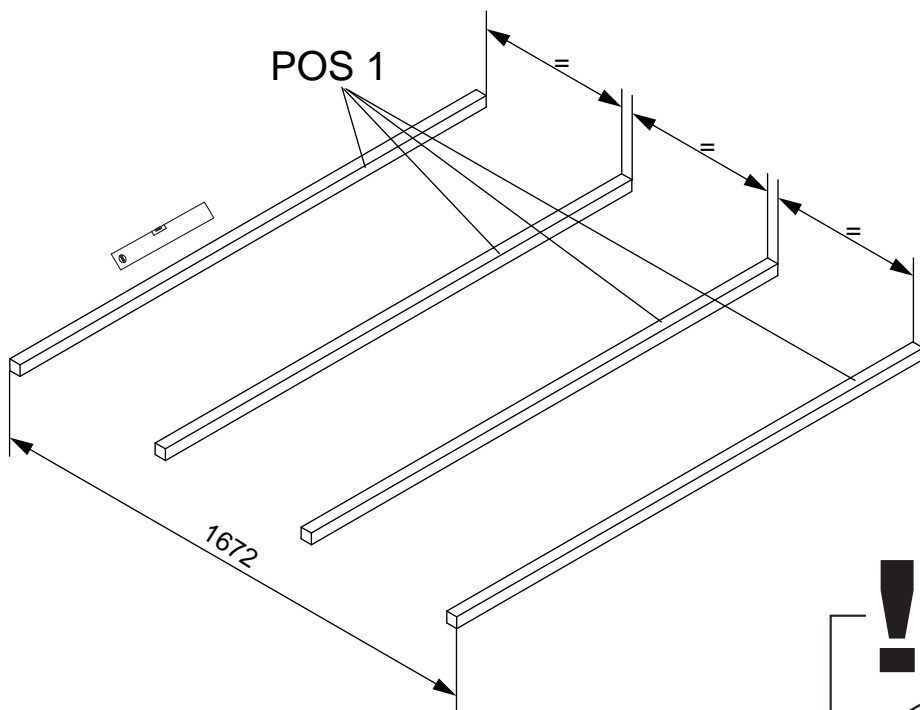

Judit A

21

22

1.		38x38x1728mm	4
2.		15x99x1672mm	20
3.		836mm	4
4.		836mm	2
5.		210mm	1
6.		210mm	1
7.		1278mm	1
8.		600mm	1
9.		600mm	1
10.		1620mm	1
11.		1620mm	1
12.		28x58x1942mm	2
13.		43x90x1942mm	1
14.		15x99x1050mm	44
15.		12x26x971mm	4
16.		15x65x1070mm	4
17.		15x26x1070mm	4

18.		12x26x1070mm	4
19.		12x42x1750mm	11
21.			1
22.			1

!

!

Sockelmaß
Fundamentmaat
Dimensions du socle
Foundation size

01

02

03

04