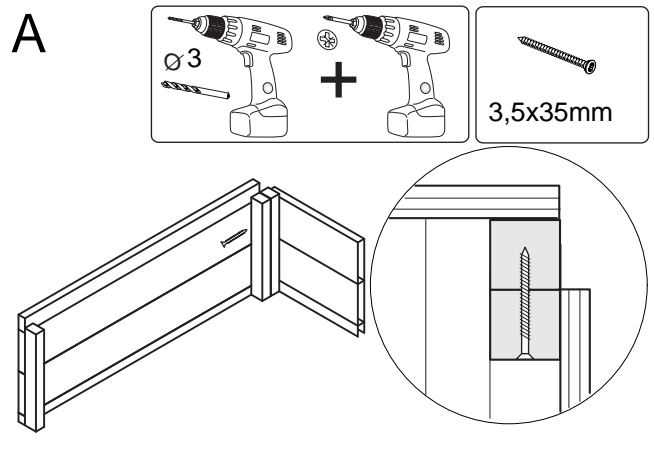

Judit A

21

22

1.		38x38x1728mm	4
2.		15x99x1672mm	20
3.		836mm	4
4.		836mm	2
5.		210mm	1
6.		210mm	1
7.		1278mm	1
8.		600mm	1
9.		600mm	1
10.		1620mm	1
11.		1620mm	1
12.		28x58x1942mm	2
13.		43x90x1942mm	1
14.		15x99x1050mm	44
15.		12x26x971mm	4
16.		15x65x1070mm	4
17.		15x26x1070mm	4

18.		12x26x1070mm	4
19.		12x42x1750mm	11
21.			1
22.			1

!

!

Sockelmaß
Fundamentmaat
Dimensions du socle
Foundation size

01

02

03

04