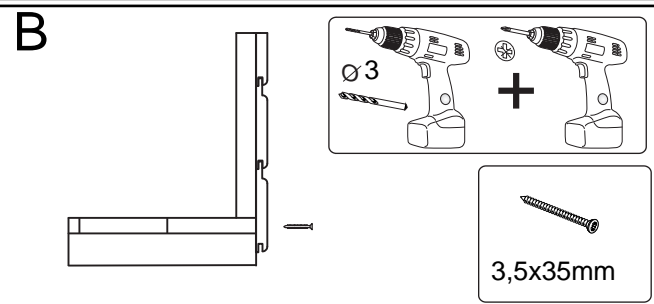

Judit A

21

22

1.		38x38x1728mm	4
2.		15x99x1672mm	20
3.		836mm	4
4.		836mm	2
5.		210mm	1
6.		210mm	1
7.		1278mm	1
8.		600mm	1
9.		600mm	1
10.		1620mm	1
11.		1620mm	1
12.		28x58x1942mm	2
13.		43x90x1942mm	1
14.		15x99x1050mm	44
15.		12x26x971mm	4
16.		15x65x1070mm	4
17.		15x26x1070mm	4

18.		12x26x1070mm	4
19.		12x42x1750mm	11
21.			1
22.			1

!

!

Sockelmaß
Fundamentmaat
Dimensions du socle
Foundation size

01

02

03

04

05

Tools and materials for step 05:

- Drill with bit: $\varnothing 3,5$
- Drill with bit: $\varnothing 3$
- Screw: 4x50mm

Tools and materials for step 05:

- Drill with bit: $\varnothing 3$
- Drill with bit: $\varnothing 3$
- Screw: 3,5x35mm